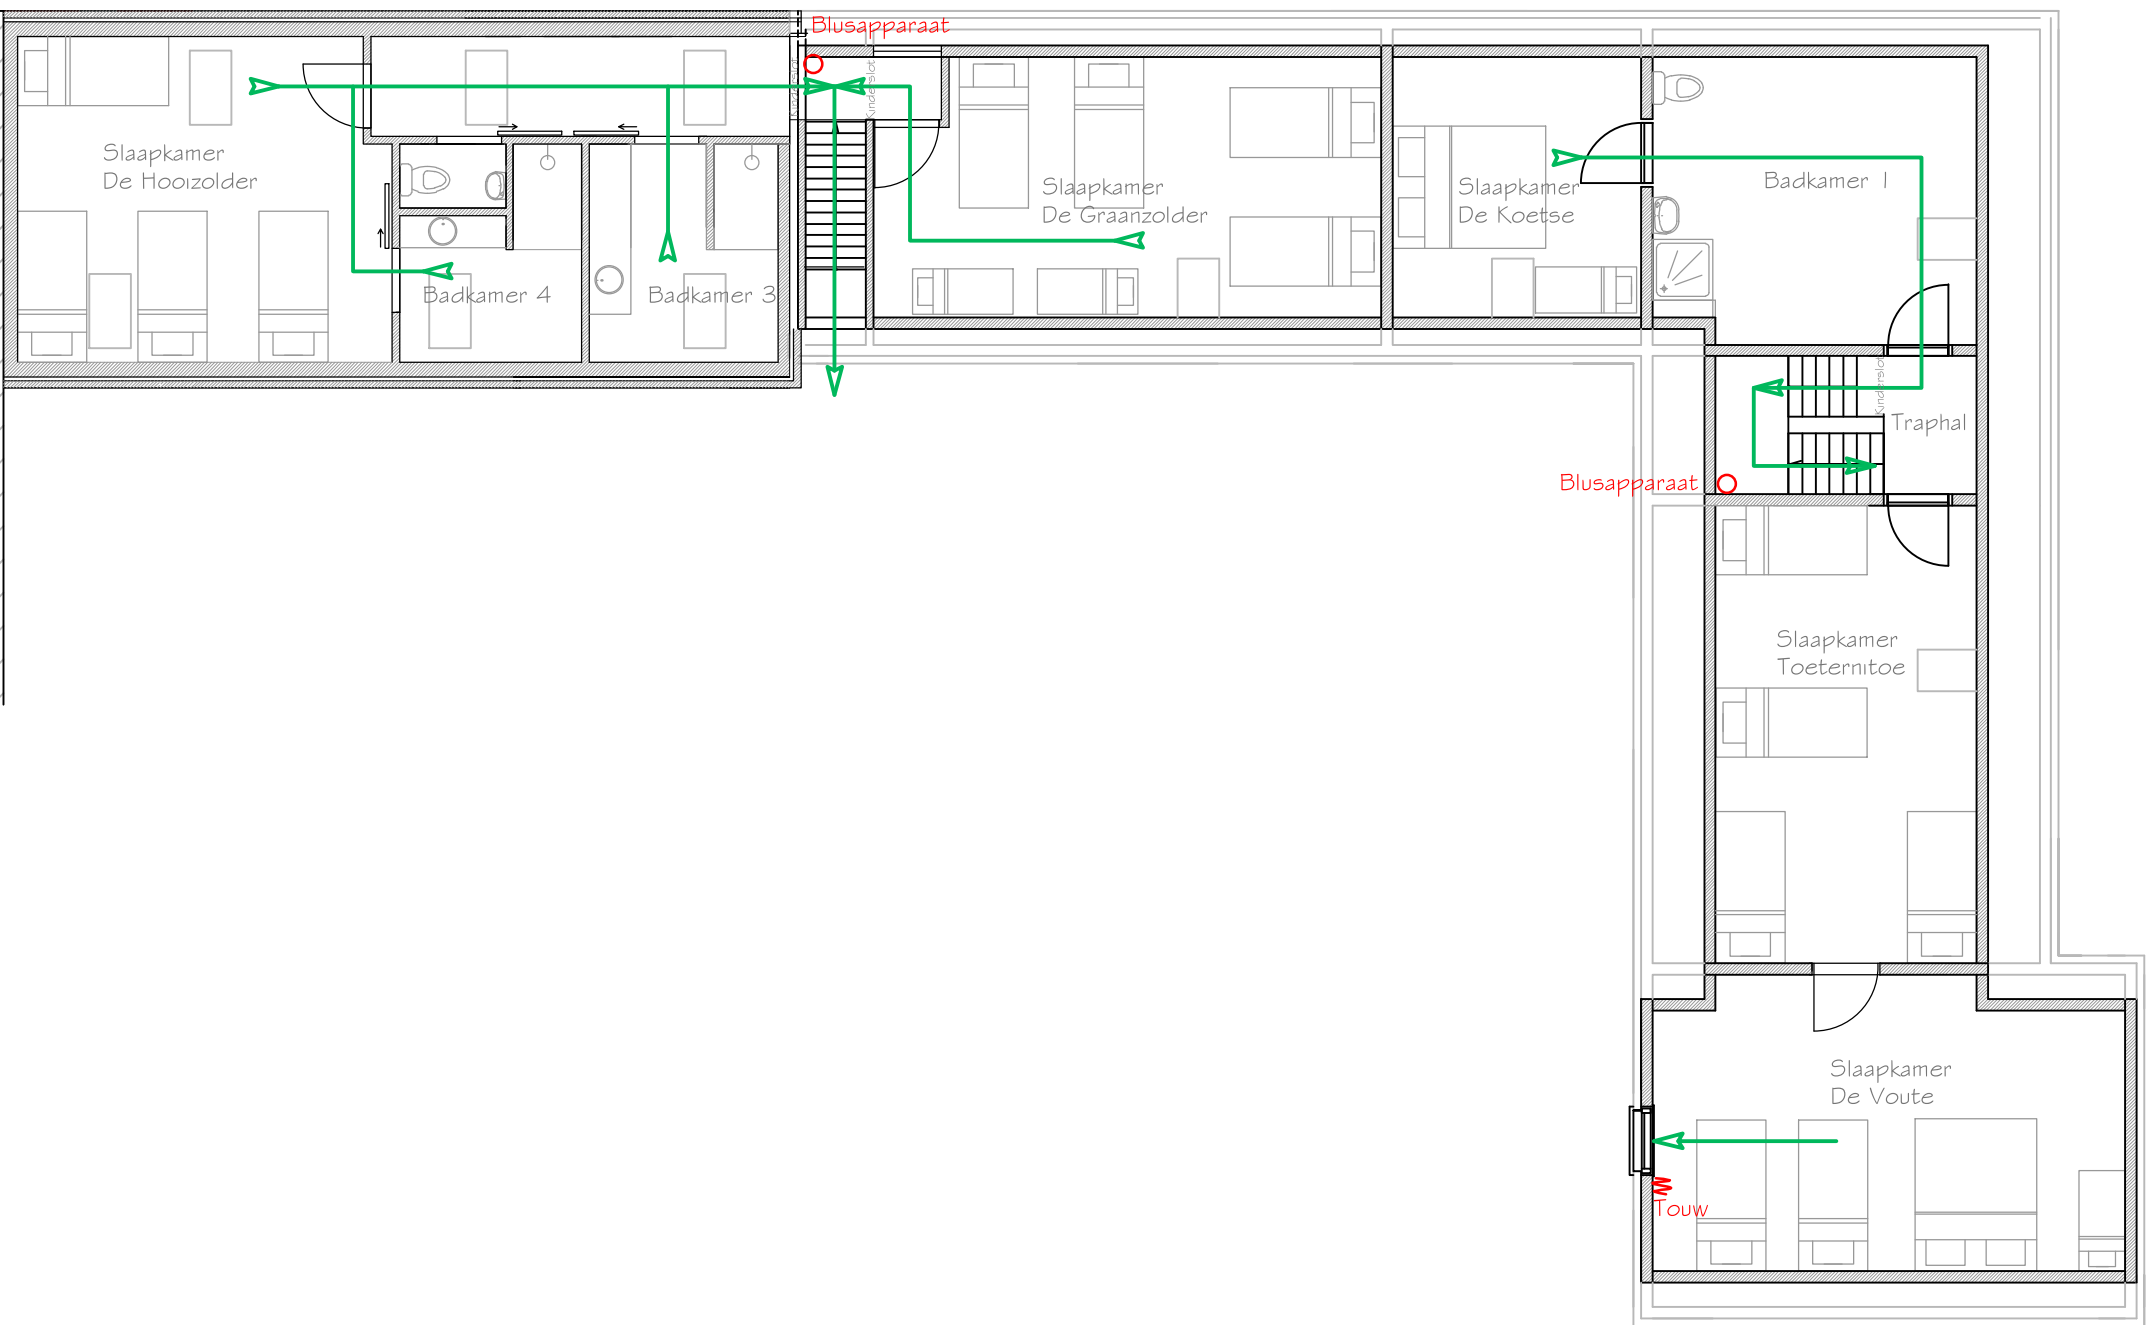

Verdiepingsplan

Grondplan

Vakantiehoeve 't Klein Berkelhof
 Berkelhofweg 2
 8600 Pervijze - Diksmuide
www.tkleinberkelhof.be
info@tkleinberkelhof.be
 Schaal 1/100