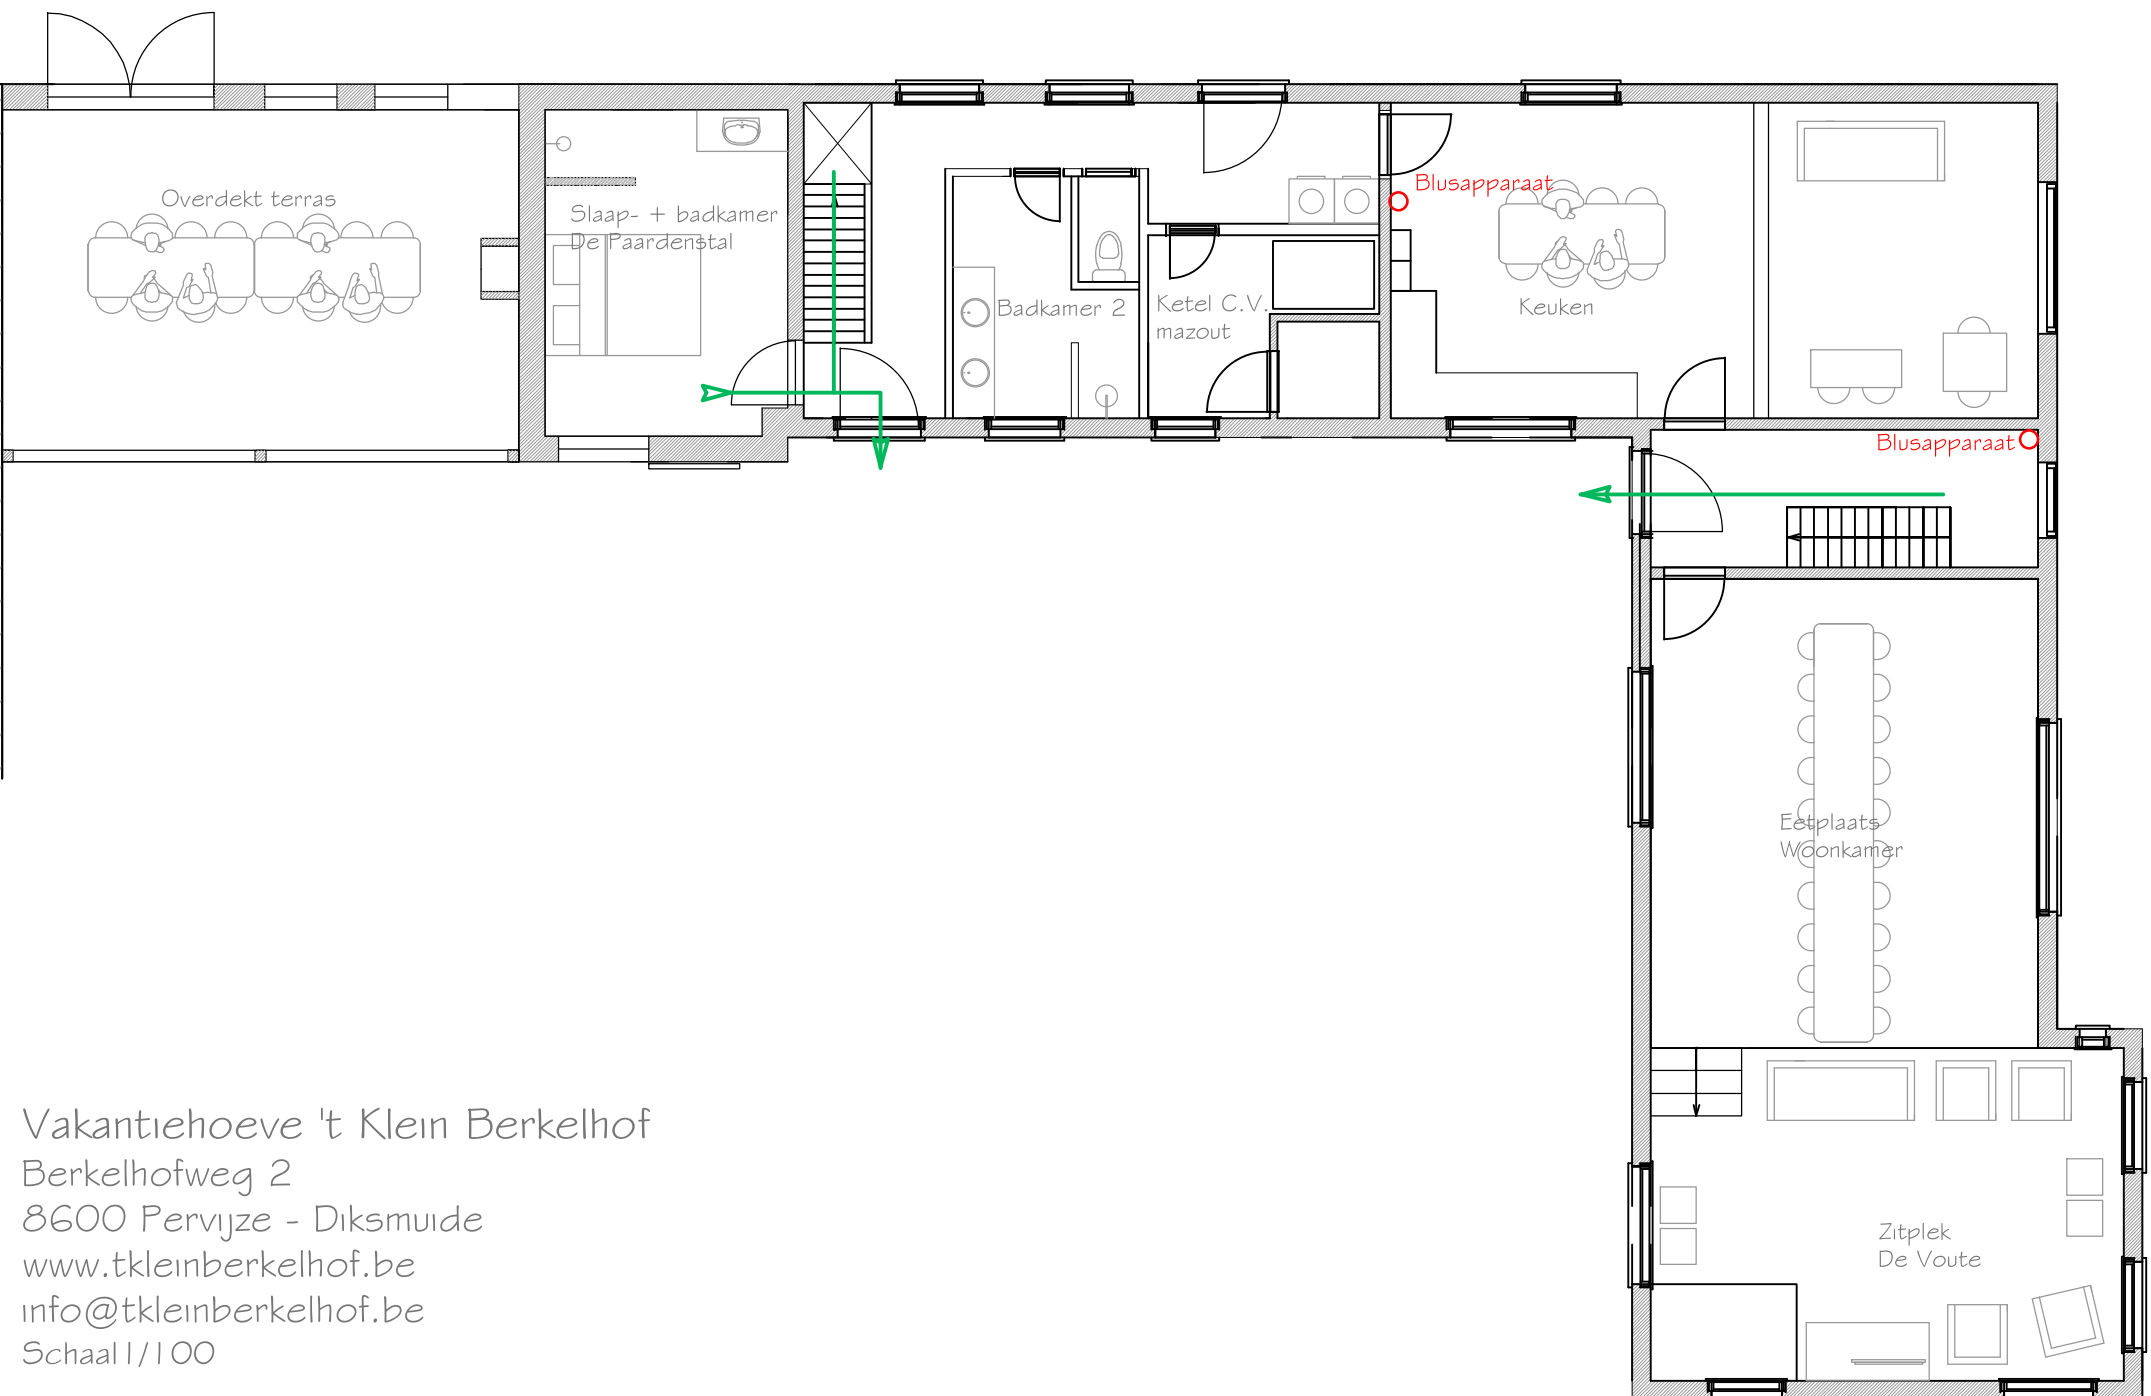

Verdiepingsplan

Grondplan

Vakantiehoeve 't Klein Berkelhof
 Berkelhofweg 2
 8600 Pervijze - Diksmuide
www.tkleinberkelhof.be
info@tkleinberkelhof.be
 Schaal 1/100